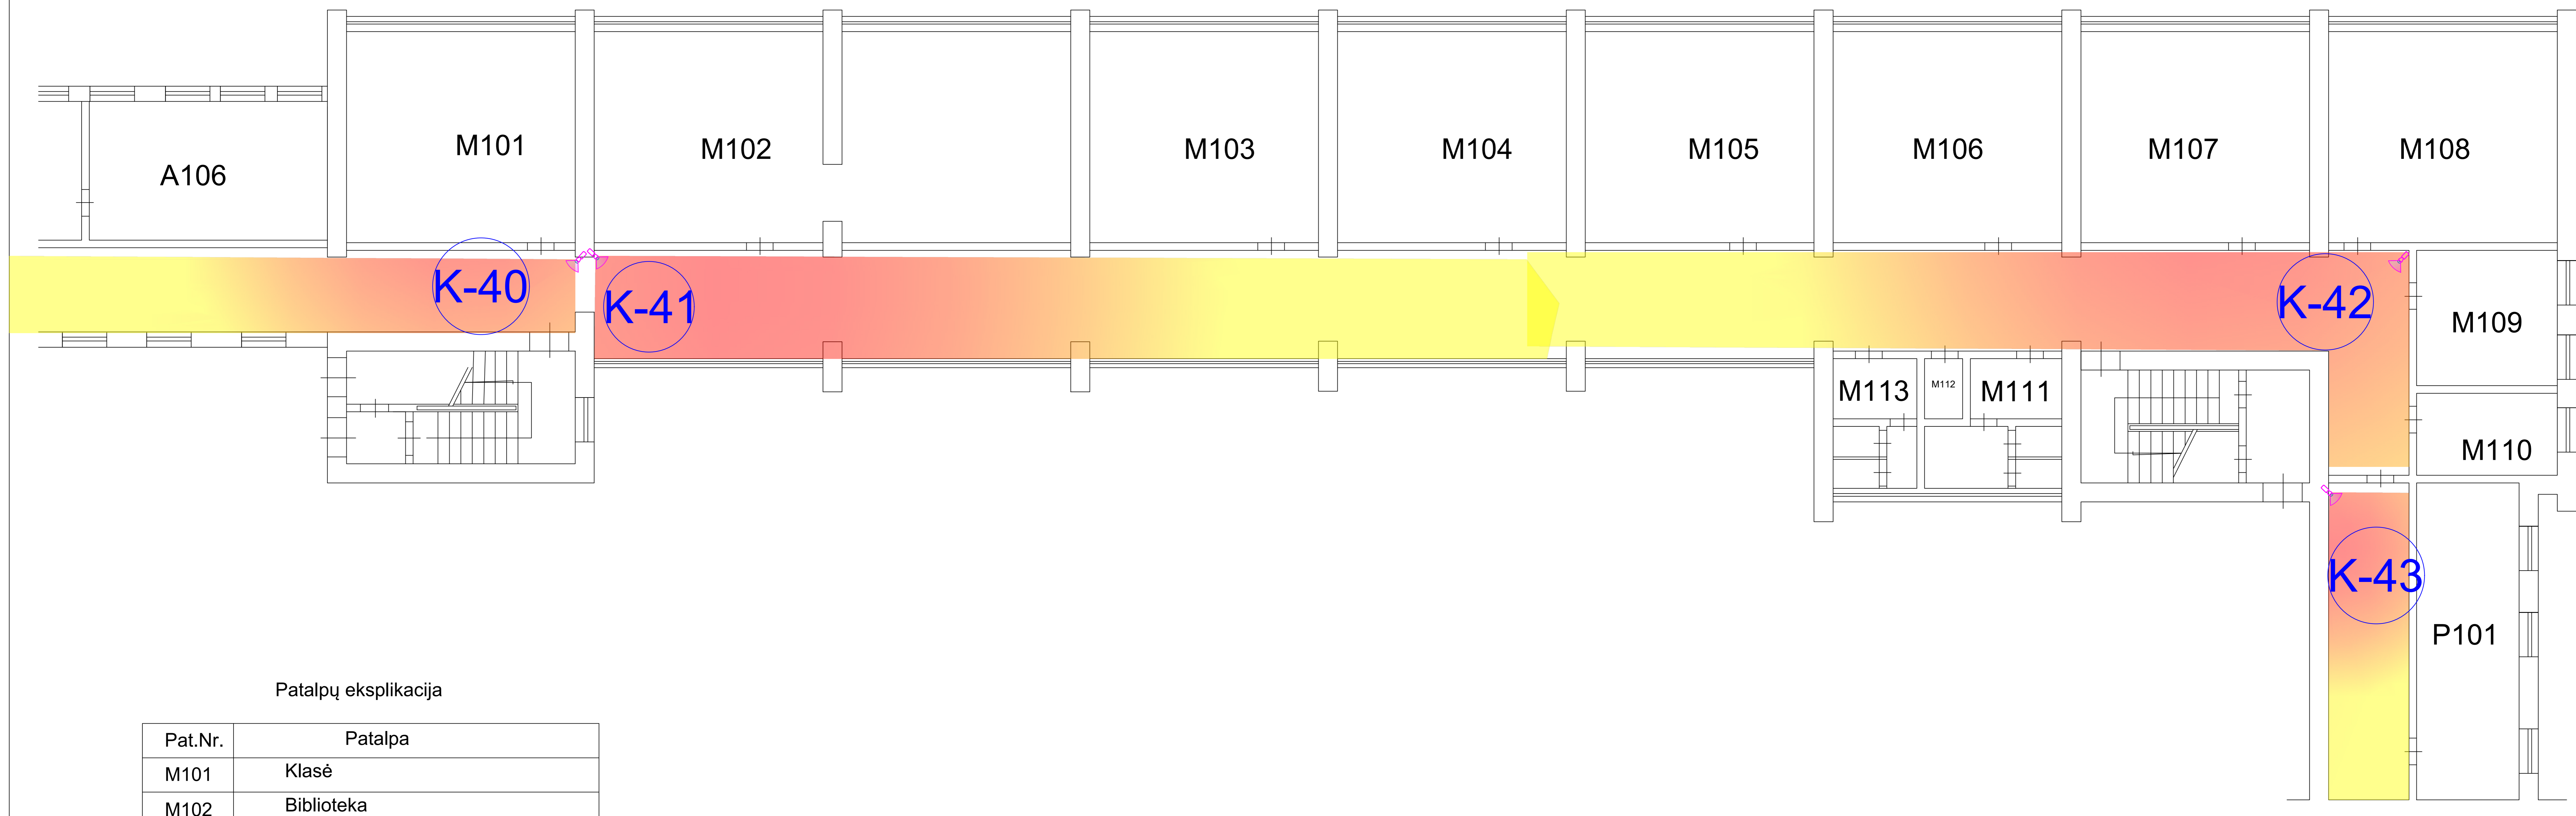

VILNIAUS VERKIŲ MOKYKLA
 "M" KORPUSO I AUKŠTO
 PLANAS M 1:100

Patalpų eksplikacija

Pat.Nr.	Patalpa
M101	Klasė
M102	Biblioteka
M103	Klasė
M104	Klasė
M105	Klasė
M106	Klasė
M107	Klasė
M108	Klasė
M109	Kabinetas
M110	Elektros skydinė
M111	WC
M112	Biblioteka
M113	WC
P101	Metodinis kabinetas

1 AUKŠTAS „M“

-  Lauko IP vaizdo stebėjimo kamera - 0vnt.
-  Vidaus IP vaizdo stebėjimo kamera - 4vnt.
-  Esamos vidaus IP vaizdo stebėjimo kamera - 0vnt.
-  Esamos lauko IP vaizdo stebėjimo kamera - 0vnt.